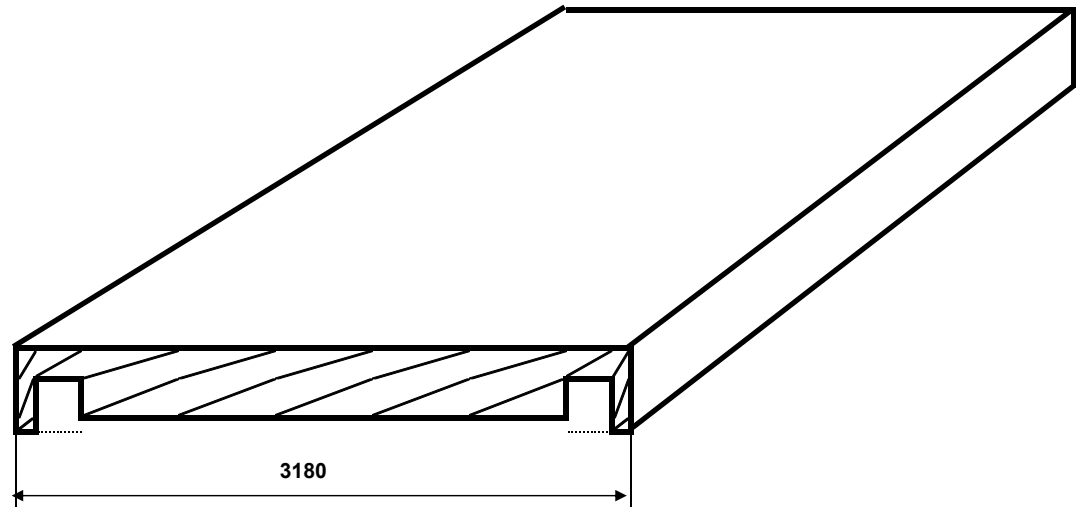

## Řez víka látkového filtru KY2

Obvodová délka víka LF = 12720 mm

měř.: 1:x

Profil těsnění je 30x18 mm KY1 i KY2

## Víko látkového filtru KY1

Těsnění je lepené na plech LF. Víko se k němu přitlačí a těsnění není v žádné drážce.  
rozměry těsnění: profil 30 x 15 mm

Přesný rozměr se dořizne při lepení těsnění při montáži