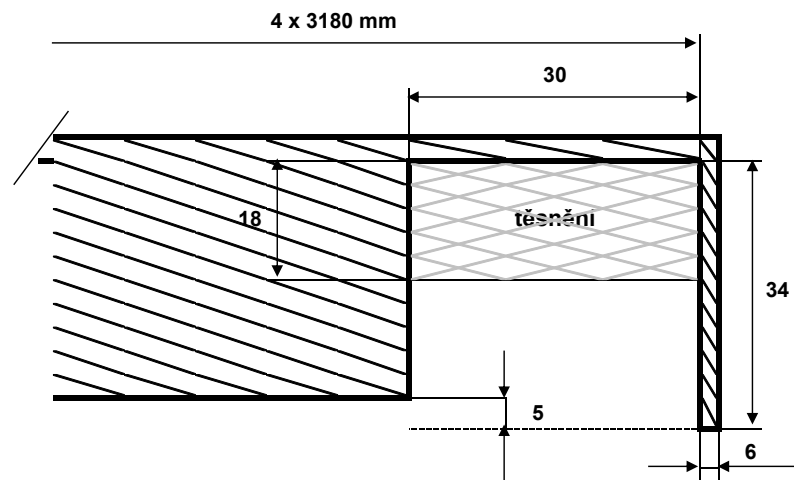

## Řez víka látkového filtru KY2

Obvodová délka víka LF = 12720 mm

měř.: 1:x

Profil těsnění je 30x18 mm KY1 i KY2

## Víko látkového filtru KY1

Těsnění je lepené na plech LF. Víko se k němu přitlačí a těsnění není v žádné drážce.  
rozměry těsnění: profil 30 x 15 mm

Přesný rozměr se dořizne při lepení těsnění při montáži